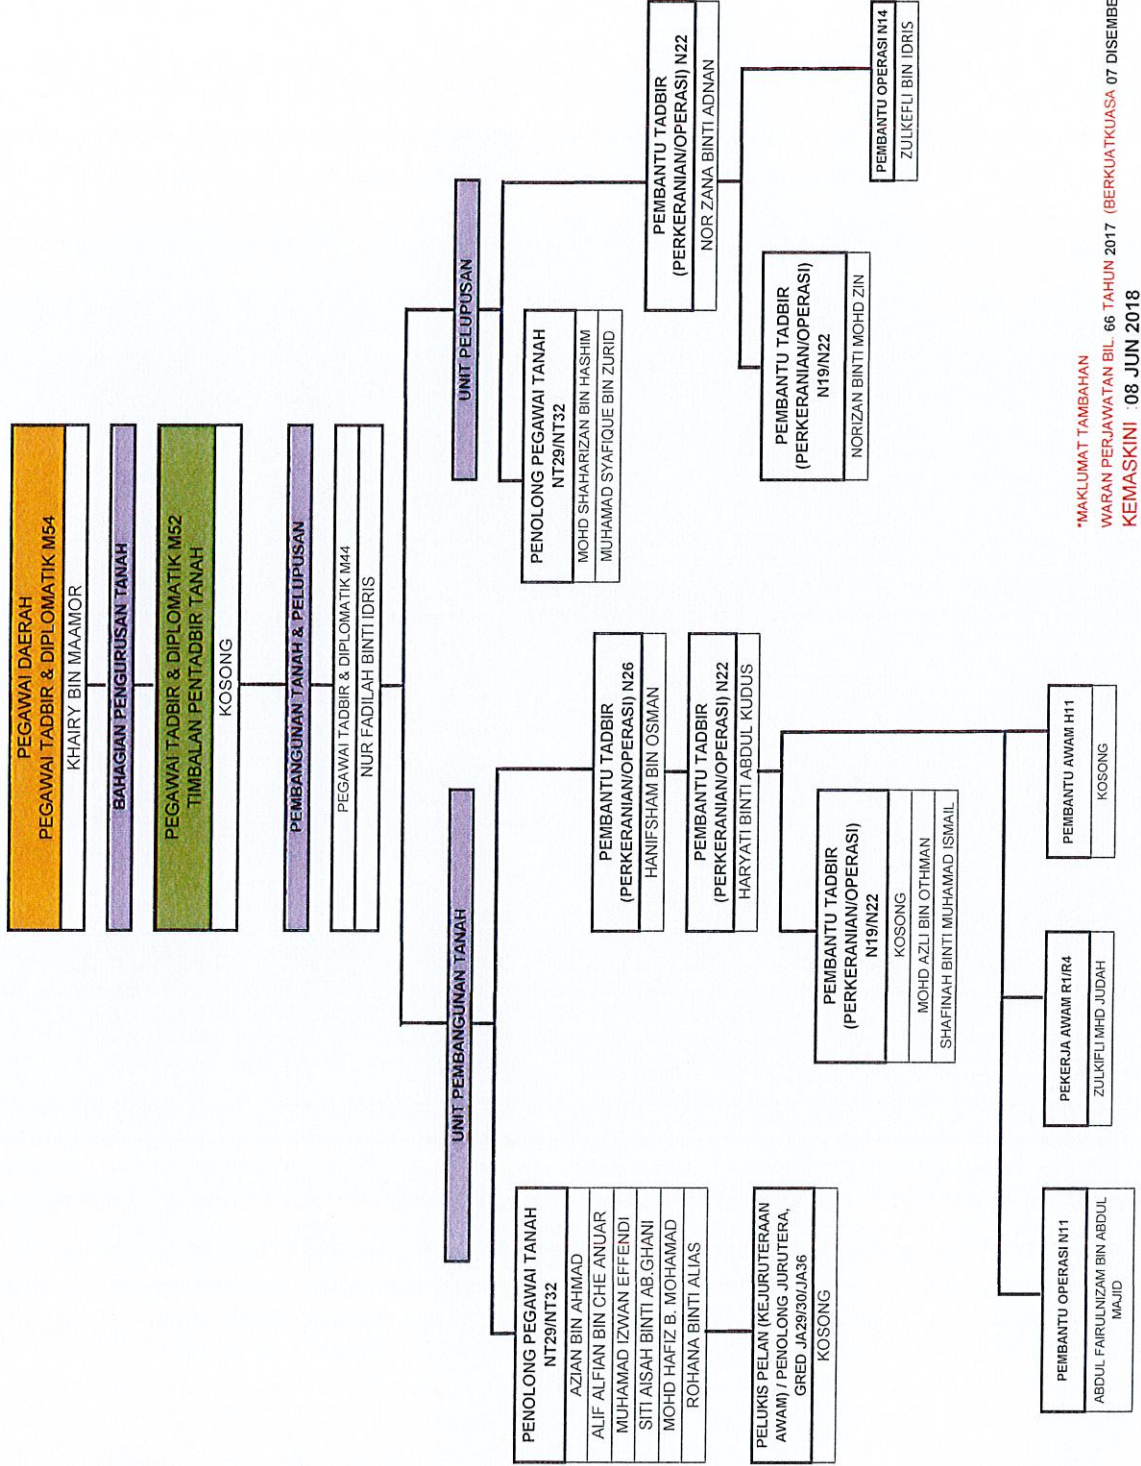

CARTA ORGANISASI BAHAGIAN PENGURUSAN TANAH PEJABAT DAERAH DAN TANAH PORT DICKSON

KHAIRY BIN MAAMOR
Pegawai Daerah
Port Dickson