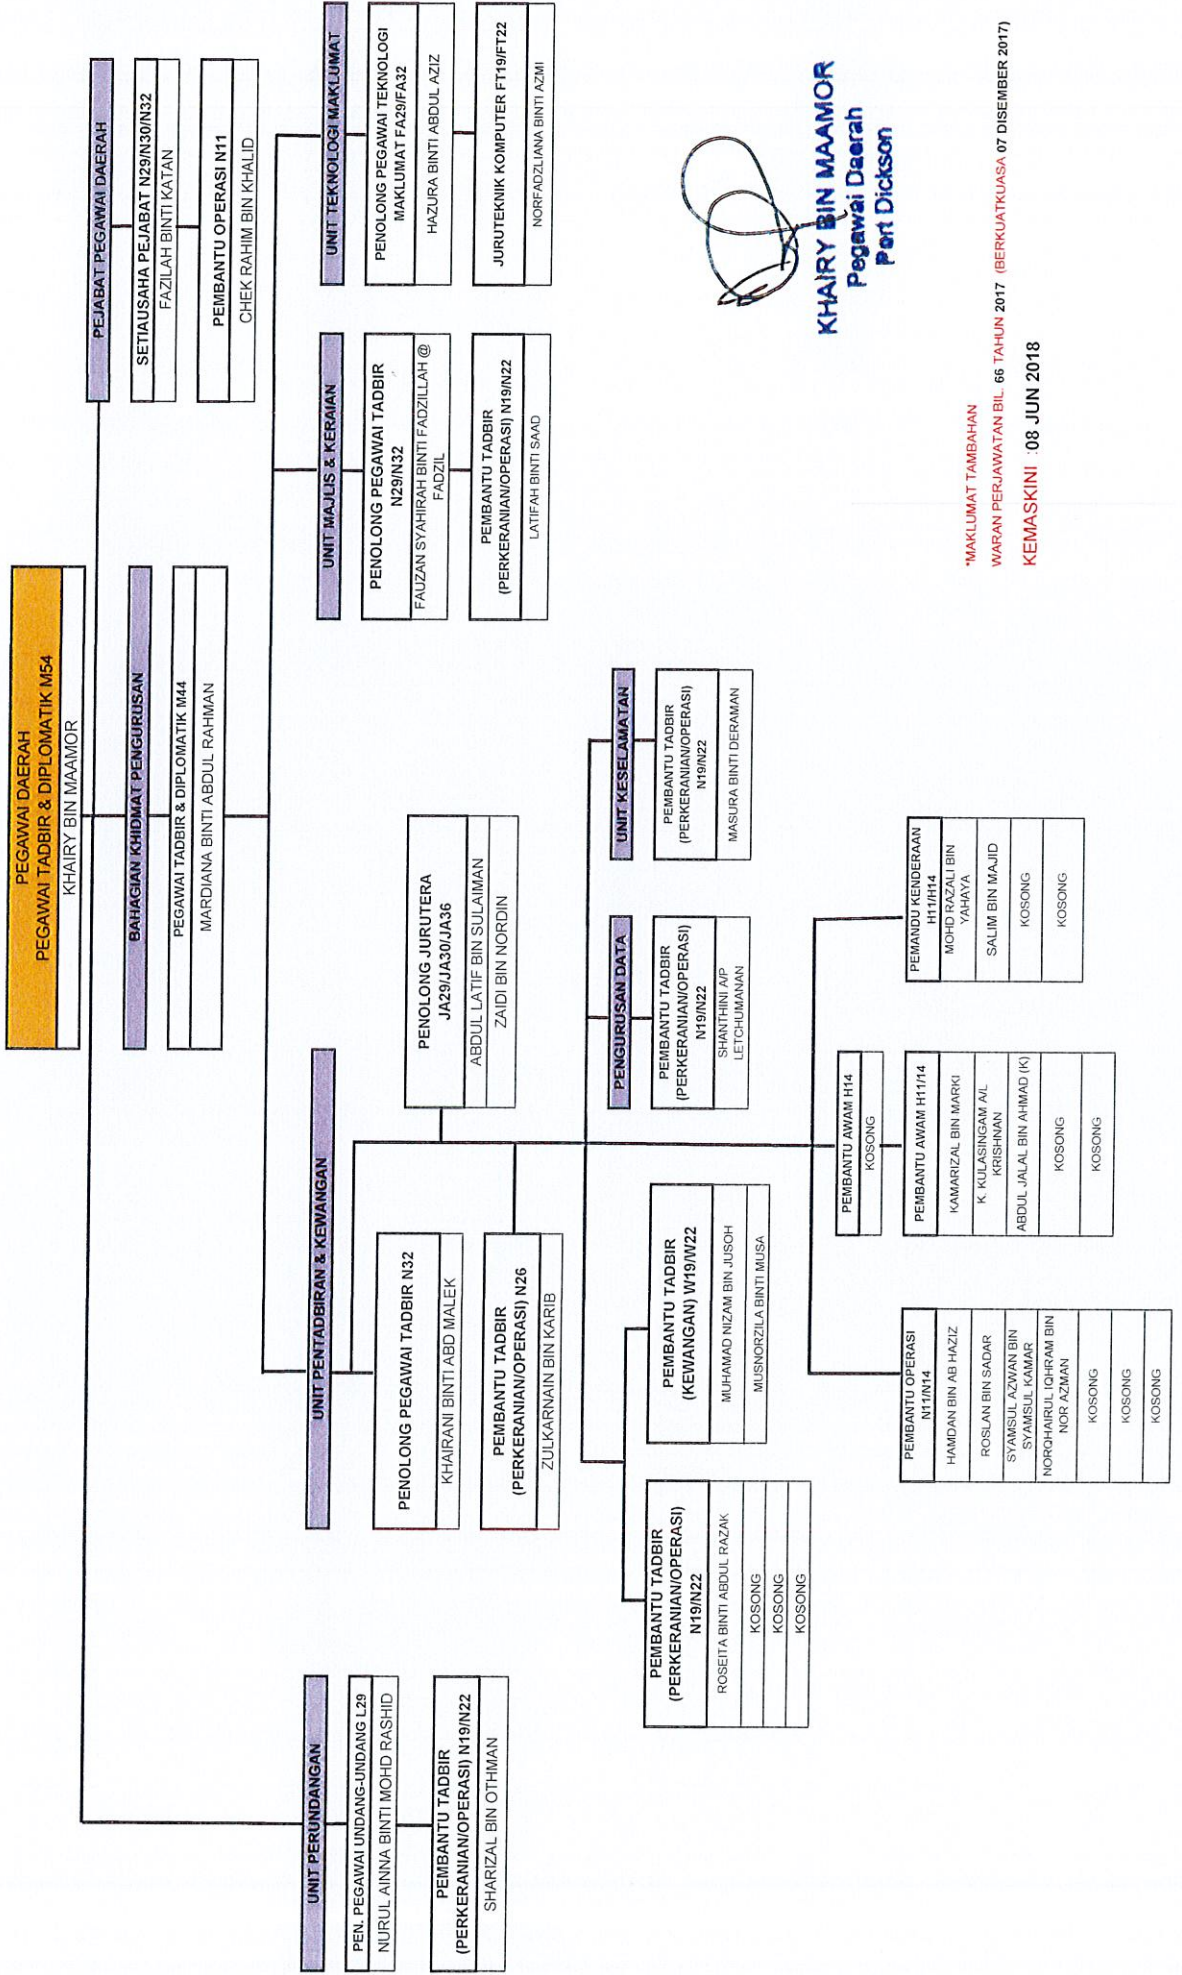

CARTA ORGANISASI BAHAGIAN KHIDMAT PENGURUSAN PEJABAT DAERAH DAN TANAH PORT DICKSON

KHAIRY BIN MAAMOR
 Pegawai Daerah
 Port Dickson